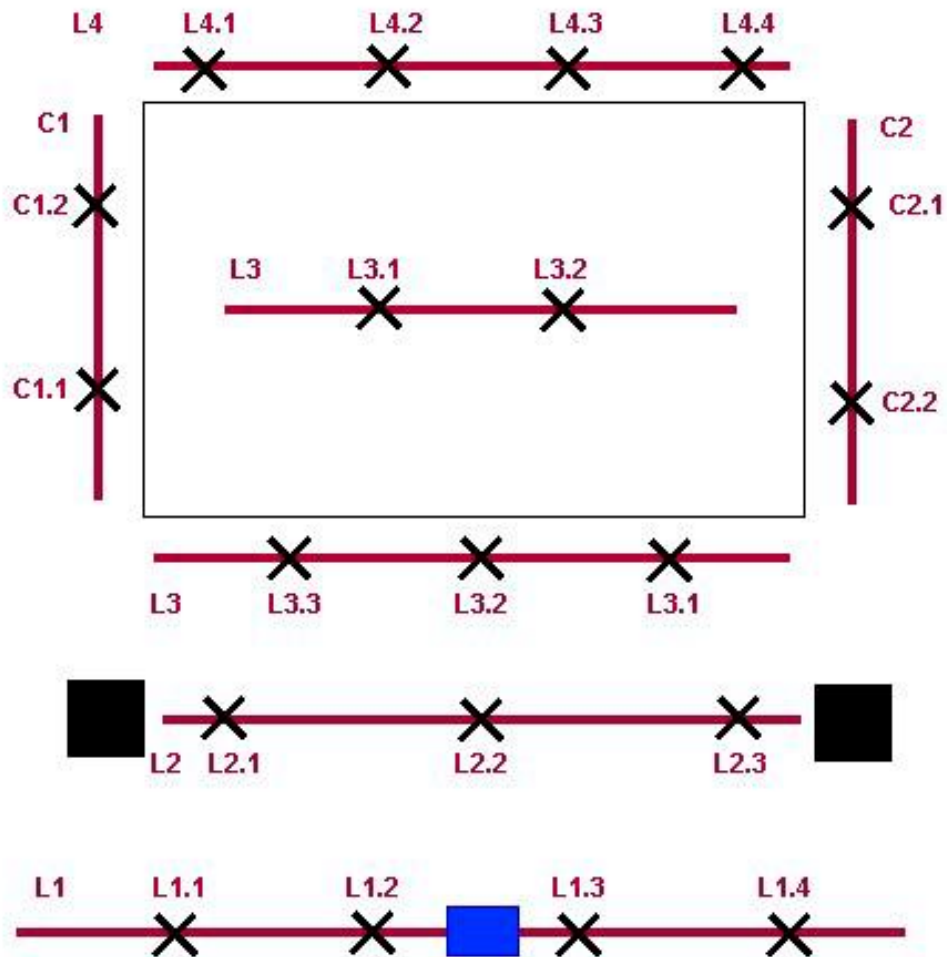

teatro

RIDER TÉCNICO SALA CAMM TEATRO

Leyenda

— Varas

■ Columnas

× Conexión DMX

■ Proyector